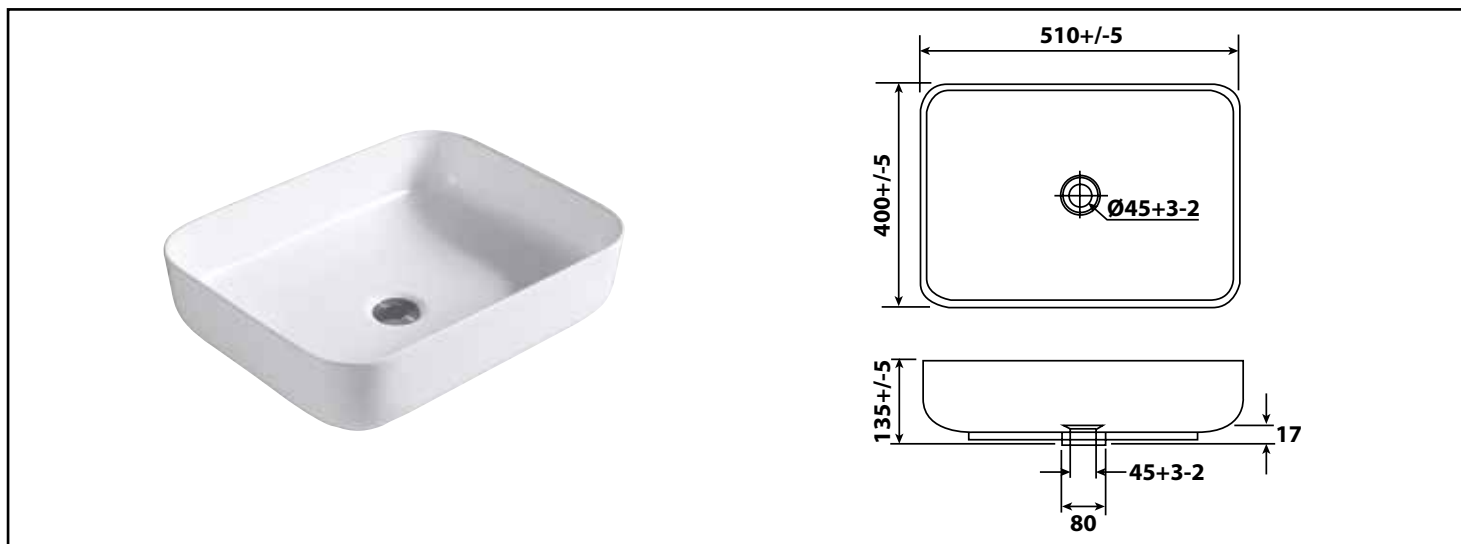

Référence : **403511019**

VASQUE RECTANGLE À POSER - DIM. 51X40 CM - CÉRAMIQUE BLANCHE

• **MATIÈRE : CÉRAMIQUE BLANCHE RÉSISTANTE AUX TÂCHES ET SALISSURES**

• **VASQUE RECTANGULAIRE**

• **DESIGN : FORME RECTANGULAIRE AU DESIGN RÉSOLEMENT CONTEMPORAIN.**

• **TOUCHER LISSE ET DOUX, SOLIDE ET FACILE D'ENTRETIEN**

• **PRODUIT D'UN BON RAPPORT QUALITÉ/PRIX**

CARACTÉRISTIQUES	Céramique blanche. Pour robinetterie rehaussée. Avec trou de robinetterie et trop plein. Livrée sans robinetterie ni vidage Dimensions: 51 x 40 x 13,5cm.
APPLICATIONS	Equipement de salle de bain
CONDITIONS D'UTILISATION	Convient uniquement pour l'application prescrite Il est nécessaire d'utiliser une robinetterie réhaussée
COMPATIBILITÉ	Veiller à l'encombrement nécessaire pour la pose de la vasque
PRÉCAUTION D'EMPLOI	Respecter les conditions de mise en œuvre sur l'emballage et la notice. Le montage et l'installation doivent être fait dans le respect des règles de l'art.
SPECIFICATIONS D'INSTALLATION	Permet l'équipement sanitaire des salles de bains et cuisine. N'est pas adapté pour une application autre que celle décrite ci-dessus. Notre garantie porte sur les défauts de matière ou de fabrication et s'applique dans les conditions définies par le fabricant. La garantie ne couvre pas les consommables, l'usure normale, les pièces mobiles, les dommages dus aux chocs
PRESCRIPTION DE POSE	Trou de robinetterie et trop plein non intégrés. Livrée sans bonde ni robinetterie